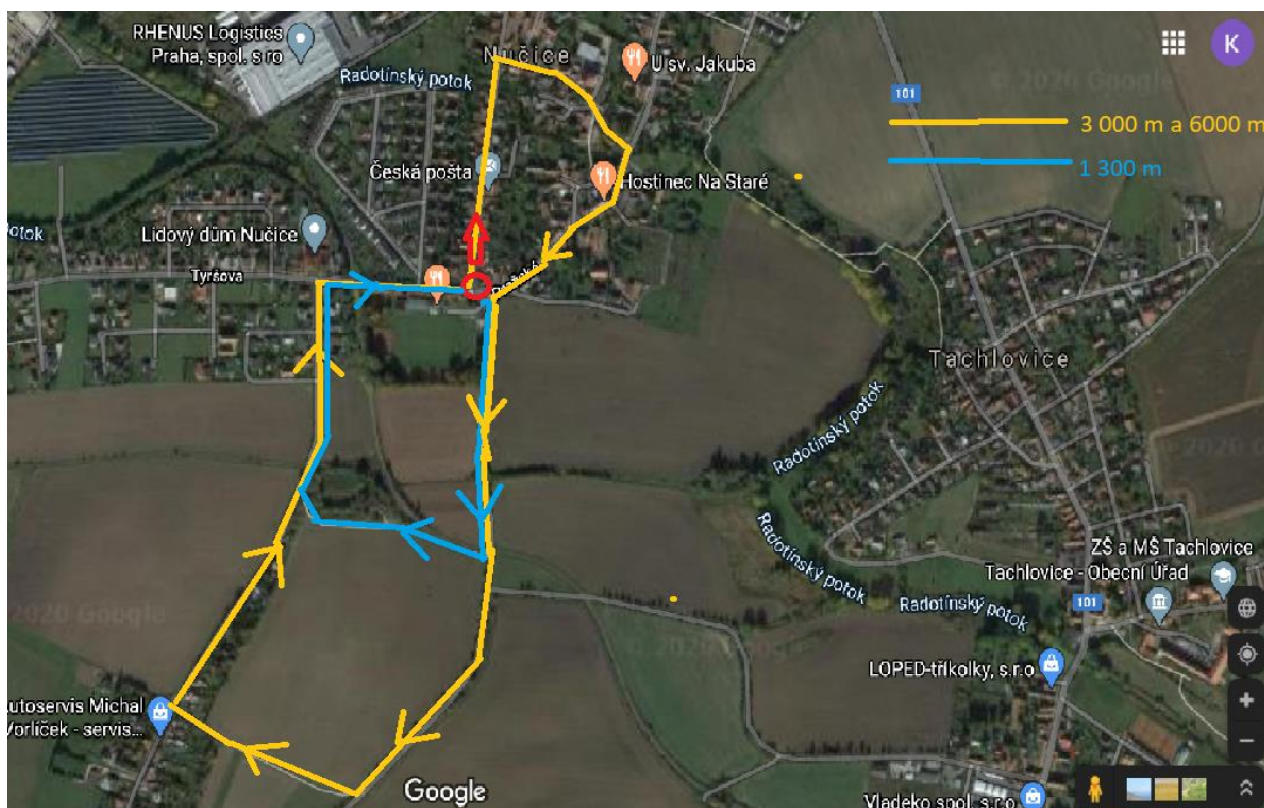

Trasa 3000 m

Start na hřišti SK Nučice > silnice III. řádu 10125 Báňská > místní komunikace Kubrova > silnice III. řádu 10124 ul. Pražská > silnice III. řádu 10125 do Mezouně > polní cesta (odbočka GPS: 50.008726, 14.226212) k místní komunikaci K Letníku > místní komunikace Tyršova > cíl SK Nučice.

Trasa 6000 m (2x okruh pro 3 000 m)

Start na hřišti SK Nučice > silnice III. řádu 10125 Báňská > místní komunikace Kubrova > silnice III. řádu 10124 ul. Pražská > silnice III. řádu 10125 do Mezouně > polní cesta (odbočka: GPS 50.008726, 14.226212) k místní komunikaci K Letníku > místní komunikace Tyršova > cíl SK Nučice

Celá trasa je značena šipkami, na důležitých bodech bude zajištěna pořadatelská služba. Na silnicích bude po dobu závodu uzavírka provozu.