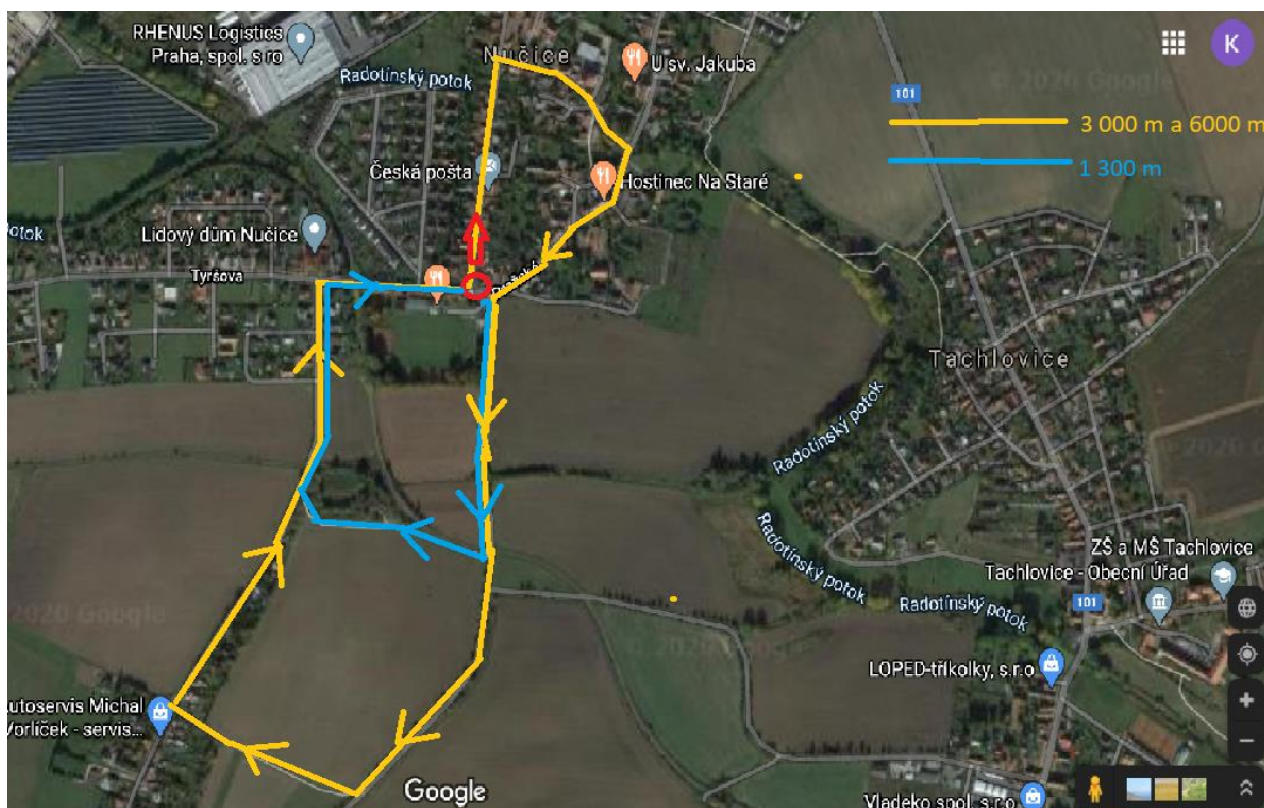

Kontakt: kultura@obecnucice.cz

TRASA ZÁVODU

Místo a start závodu: Areál SK Nučice, Tyršova 112, Nučice u Rudné

Definice tratí:

Trať hlavního závodu je vedena po asfaltových místních komunikacích a polních cestách v Nučicích a na silnici III. třídy 10125 směrem na Mezouň. Pro závod bude zajištěna uzavírka silnice III. třídy 10125 směrem na Mezouň a pořadatelská služba kontrolující provoz na dalších komunikacích zařazených do běžeckých tratí.

Trasy 100 a 300 m a 600 m

Veškeré trasy jsou vedeny v areálu SK Nučice.

Trasa 1 300 m

Start na hřišti SK Nučice > silnice III. řádu 10125 (do Mezouně) > žel. přejezd > ČOV > odbočka na polní cestu souběžně s kolejemi (GPS: 50.011879, 14.228966) > místní komunikace K Letníku – místní komunikace Tyršova > cíl SK Nučice

Trasa 3000 m

Start na hřišti SK Nučice > silnice III. řádu 10125 Báňská > místní komunikace Kubrova > silnice III. řádu 10124 ul. Pražská > silnice III. řádu 10125 do Mezouně > polní cesta (odbočka GPS: 50.008726, 14.226212) k místní komunikaci K Letníku > místní komunikace Tyršova > cíl SK Nučice.

Trasa 6000 m (2x okruh pro 3 000 m)

Start na hřišti SK Nučice > silnice III. řádu 10125 Báňská > místní komunikace Kubrova > silnice III. řádu 10124 ul. Pražská > silnice III. řádu 10125 do Mezouně > polní cesta (odbočka: GPS 50.008726, 14.226212) k místní komunikaci K Letníku > místní komunikace Tyršova > cíl SK Nučice