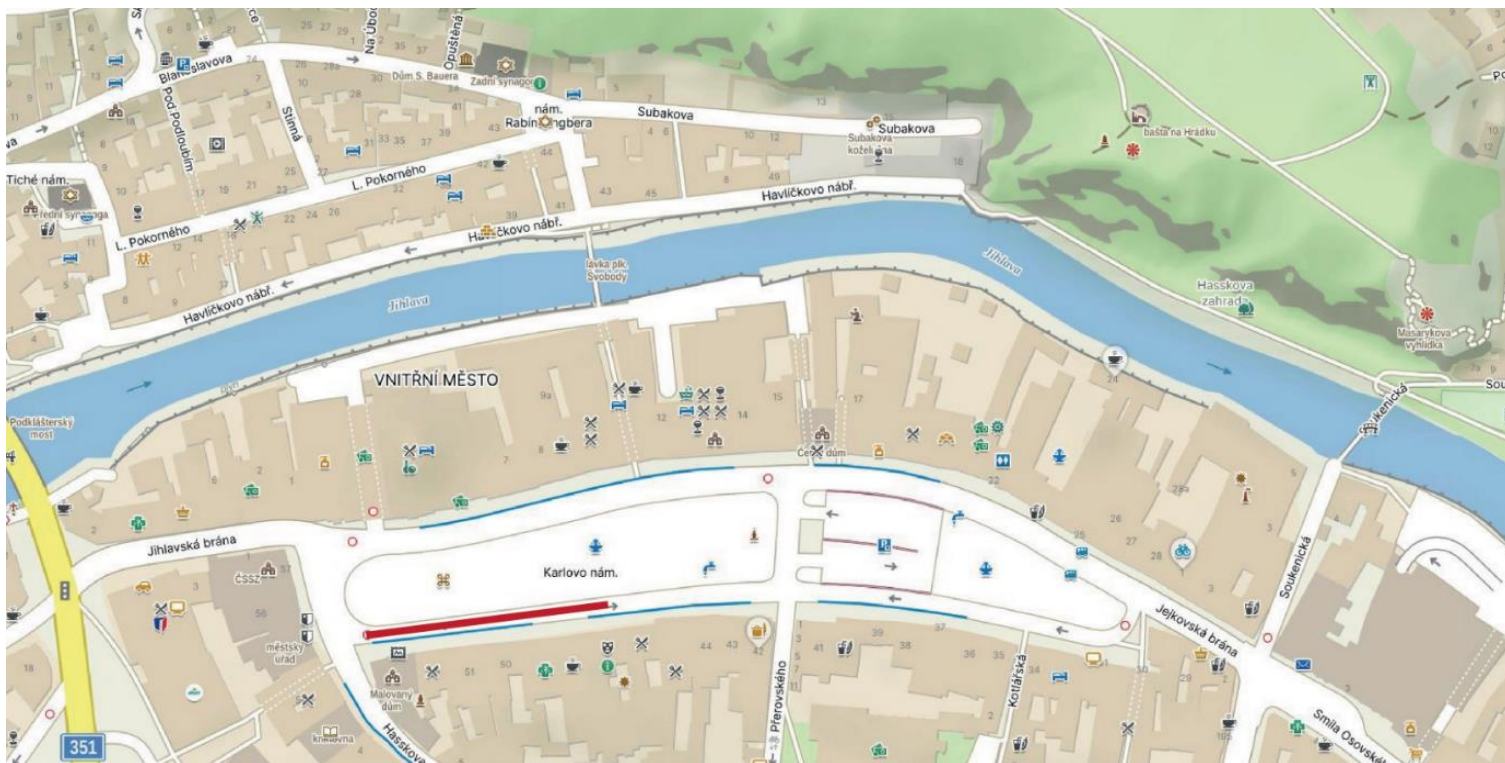

SOBOTA V POHYBU

3. ročník Běhu Třebíčí

součást Třebíčského běžeckého poháru

13:00 rodiče a děti

100 m

ročník 2022 a mladší

SOBOTA V POHYBU

3. ročník Běhu Třebíčí