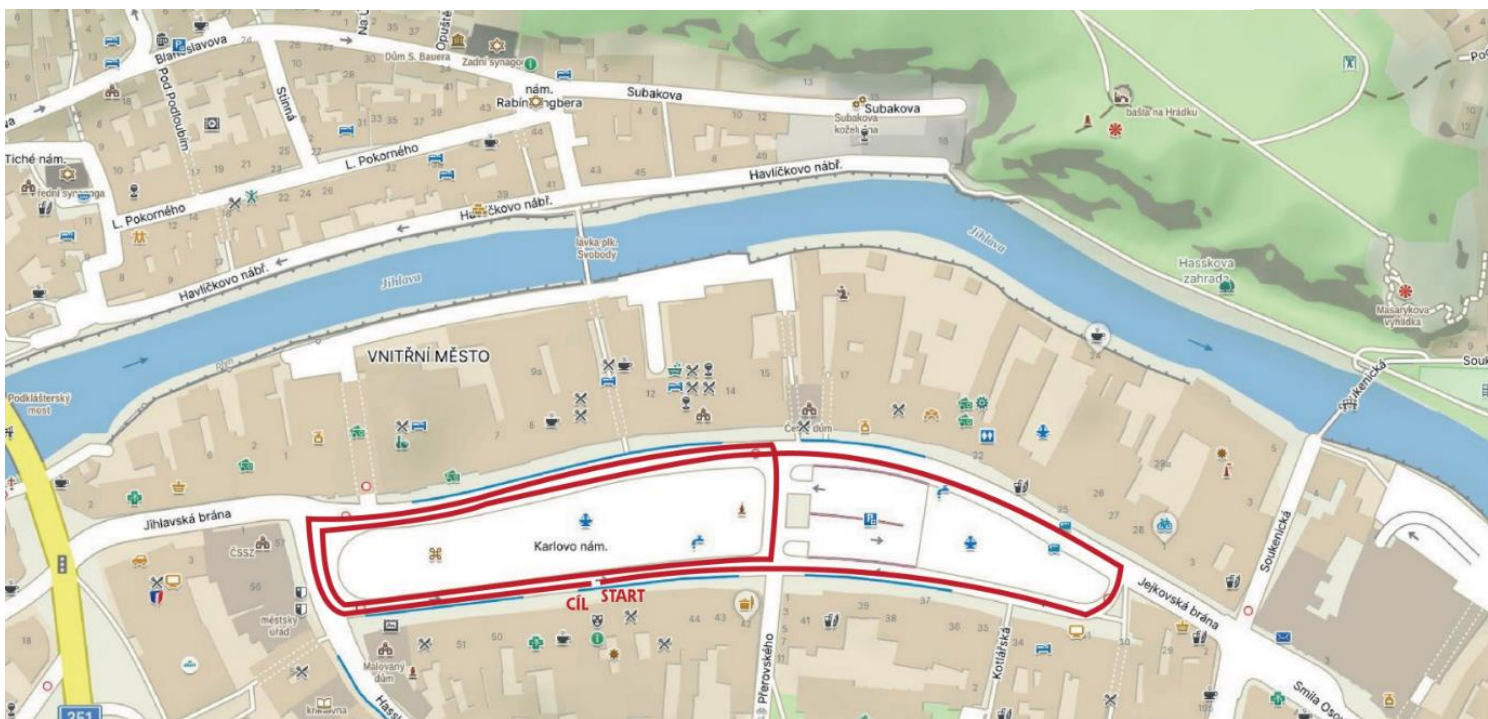

SOBOTA V POHYBU

3. ročník Běhu Třebíčí

součást Třebíčského běžeckého poháru

14:15 starší žáci a žákyně

1200 m

ročník 2011 - 2012