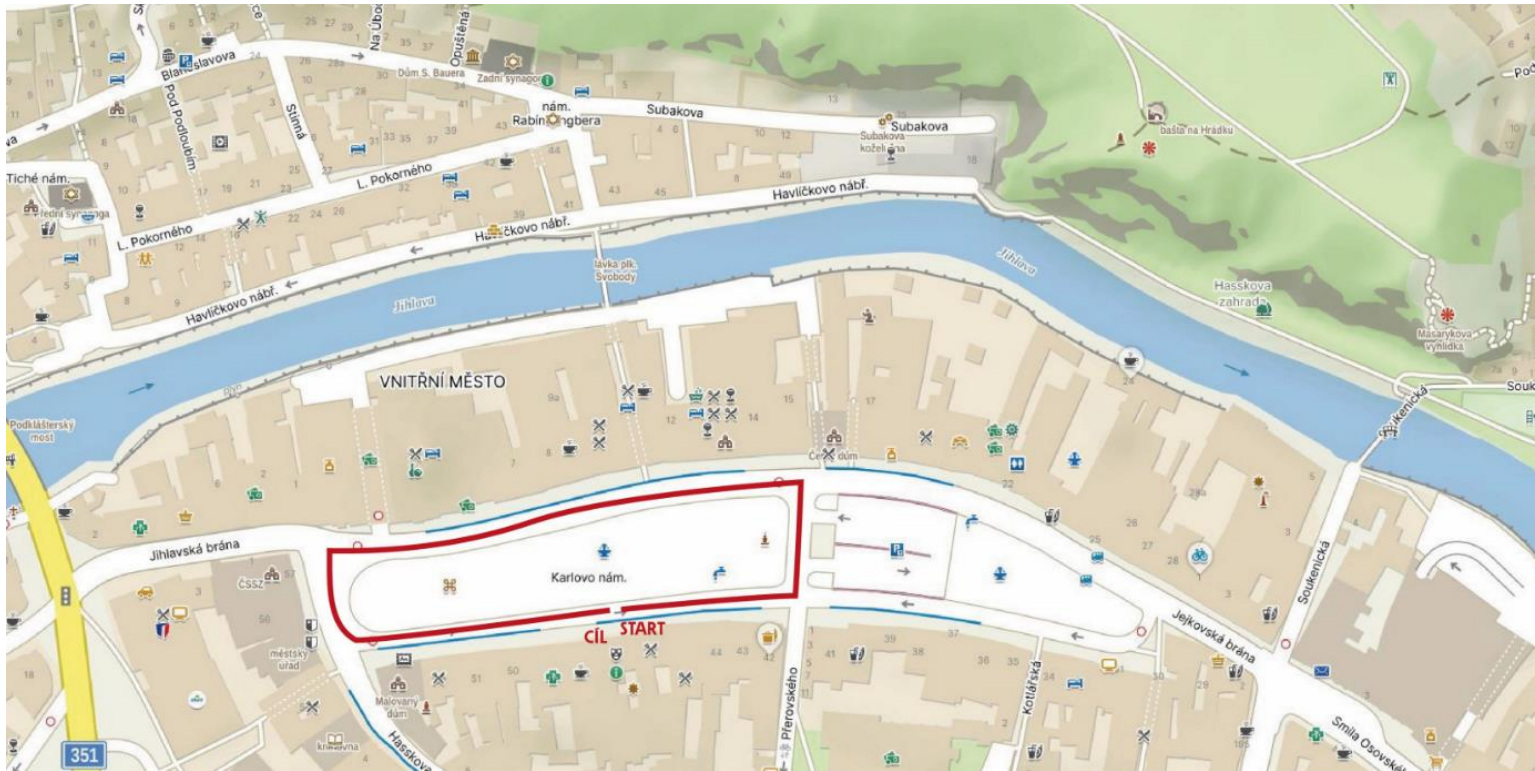

SOBOTA V POHYBU

3. ročník Běhu Třebíčí

součást Třebíčského běžeckého poháru

13:15 benjamínci hoši a dívky

470 m

ročník 2020 – 2021

13:30 mladší přípravka hoši a dívky

470 m

ročník 2017 - 2019