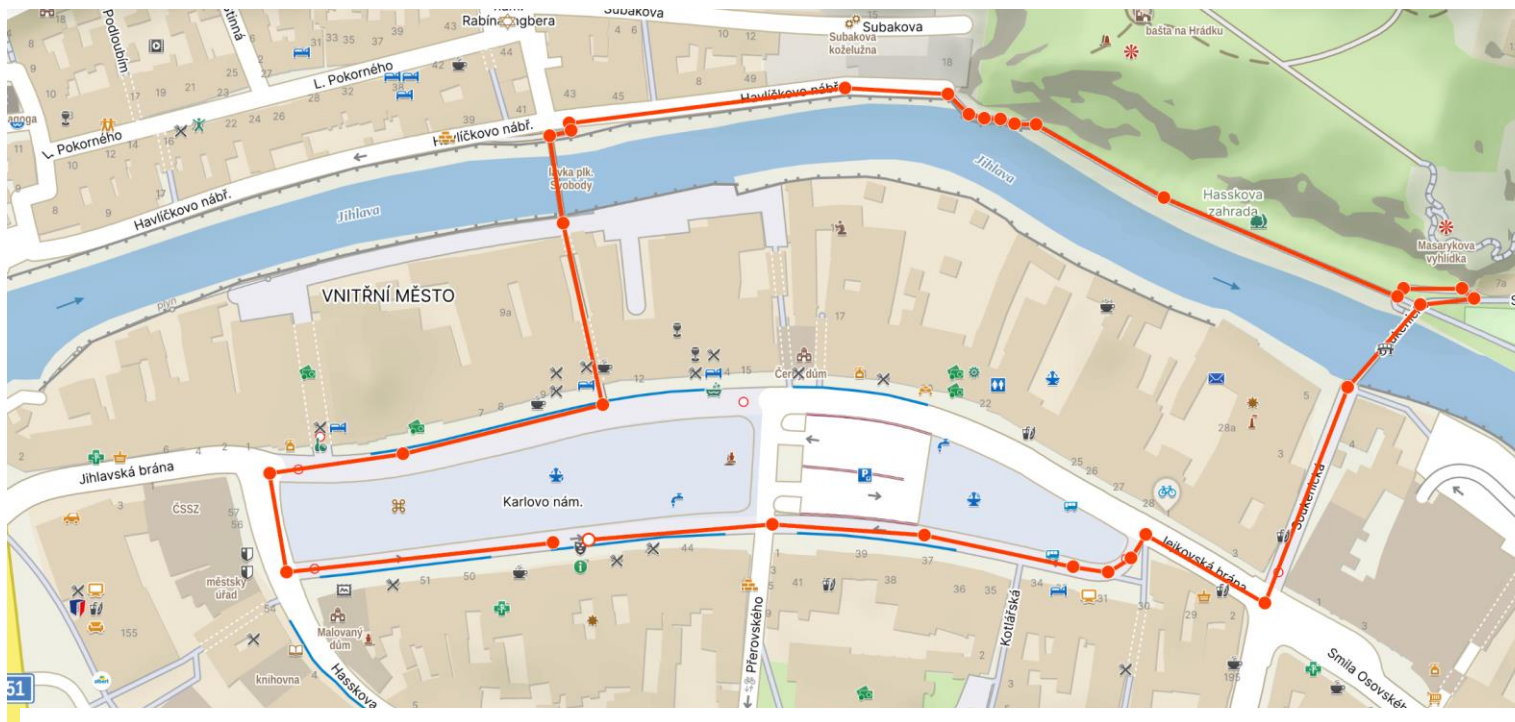

3. ročník Běhu Třebíčí

součást Třebíčského běžeckého poháru

14:15 starší žáci a žákyně

1200 m

ročník 2011 - 2012

SOBOTA V POHYBU

3. ročník Běhu Třebíčí

součást Třebíčského běžeckého poháru