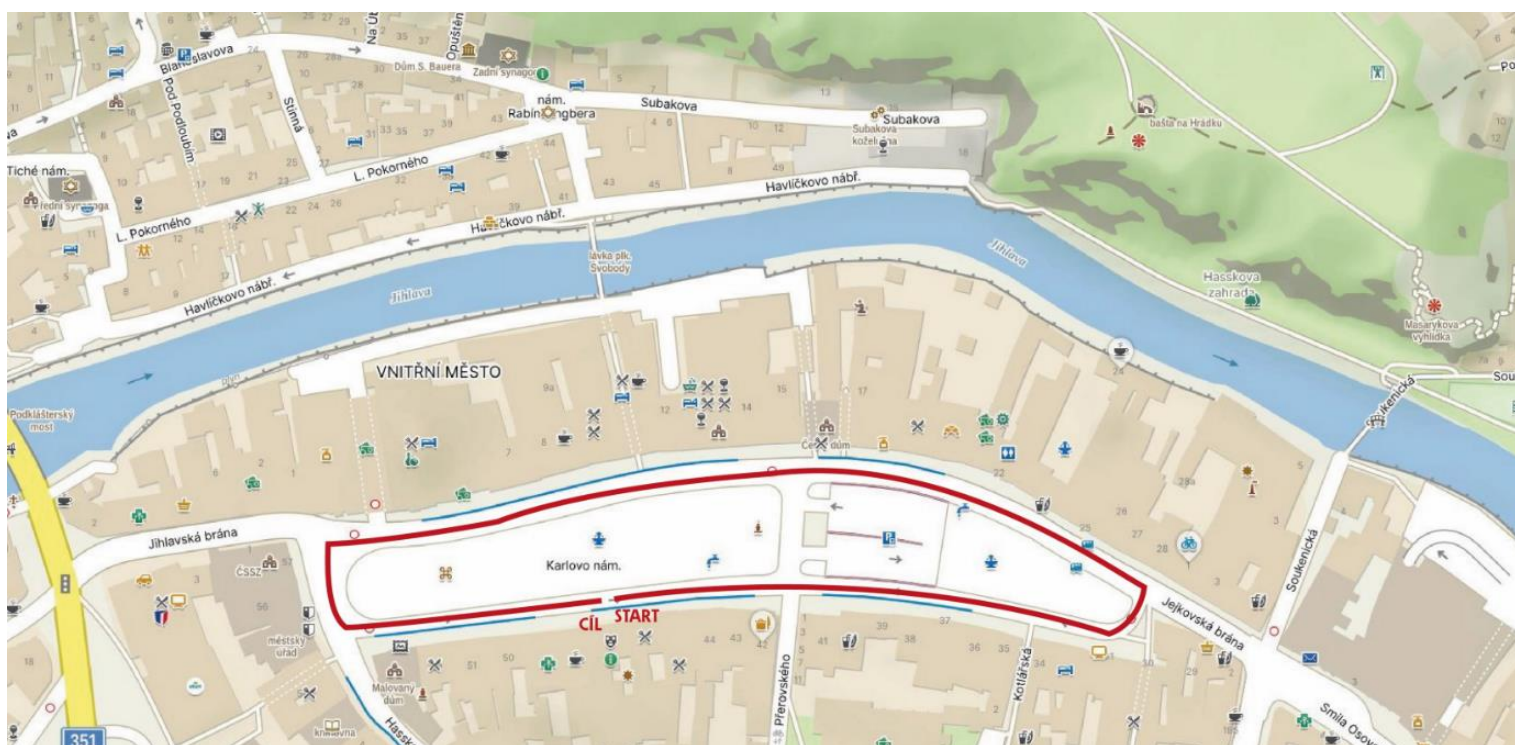

SOBOTA V POHYBU

3. ročník Běhu Třebíčí

součást Třebíčského běžeckého poháru

13:45 starší přípravka hoši a dívky   **700 m**   **ročník 2015 - 2016**

14:00 mladší žáci a žákyně   **700 m**   **ročník 2013 - 2014**